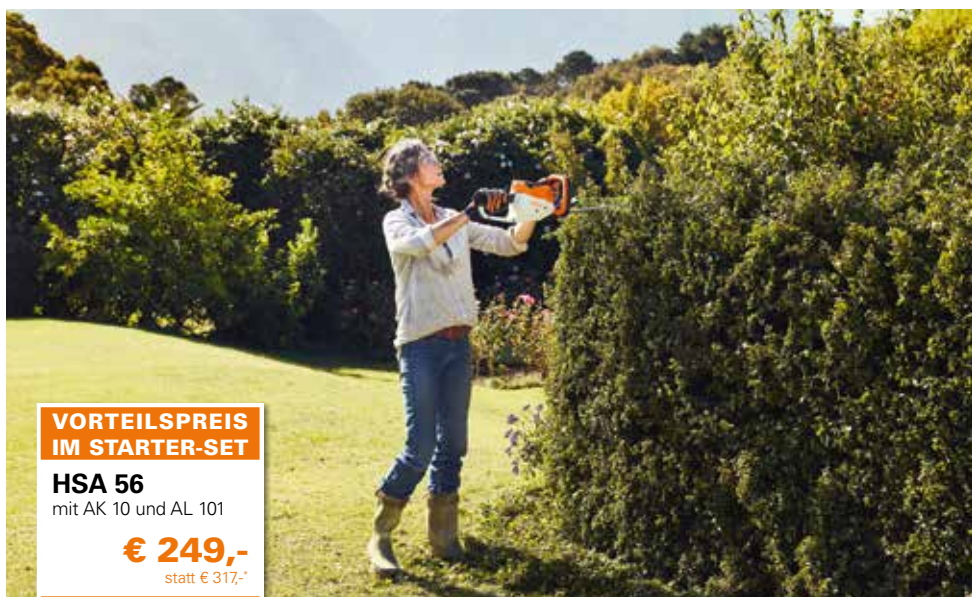

**VORTEILSPREIS
IM STARTER-SET**

HSA 56
mit AK 10 und AL 101

€ 249,-
statt € 317,-*

SIE SPAREN € 68,-

Akku-Heckenschere HSA 56
€ 189,-**

Mit der Akku-Heckenschere HSA 56 bringen Sie Büsche im Handumdrehen in Form und schneiden Hecken mühelos zurück. Dabei arbeitet sie leise, Gehörschutz brauchen Sie nicht.

**FÜR DEN GARTEN
DAS STIHL AKKUSYSTEM**

Ein Akku, ein System,

Akku AK 10 / AK 20 / AK 30
€ 79,- / € 119,- / € 159,-

**VORTEILSPREIS
IM STARTER-SET**

FSA 56
mit AK 10 und AL 101

€ 249,-
statt € 317,-*

SIE SPAREN € 68,-

Akku-Motorsense FSA 56
€ 189,-**

Die perfekt ausbalancierte Akku-Motorsense FSA 56 mit flexibel einstellbarem Bügelgriff und verstellbarer Schaftlänge passt sich optimal Ihrer Körpergröße und Arbeitsweise an. Damit und mit der starken Mähleistung haben Sie auch schwierige Stellen im Garten gekonnt im Griff.

**VORTEILSPREIS
IM STARTER-SET**

MA 235
mit AK 20 und AL 101

€ 399,-
statt € 467,-*

SIE SPAREN € 68,-